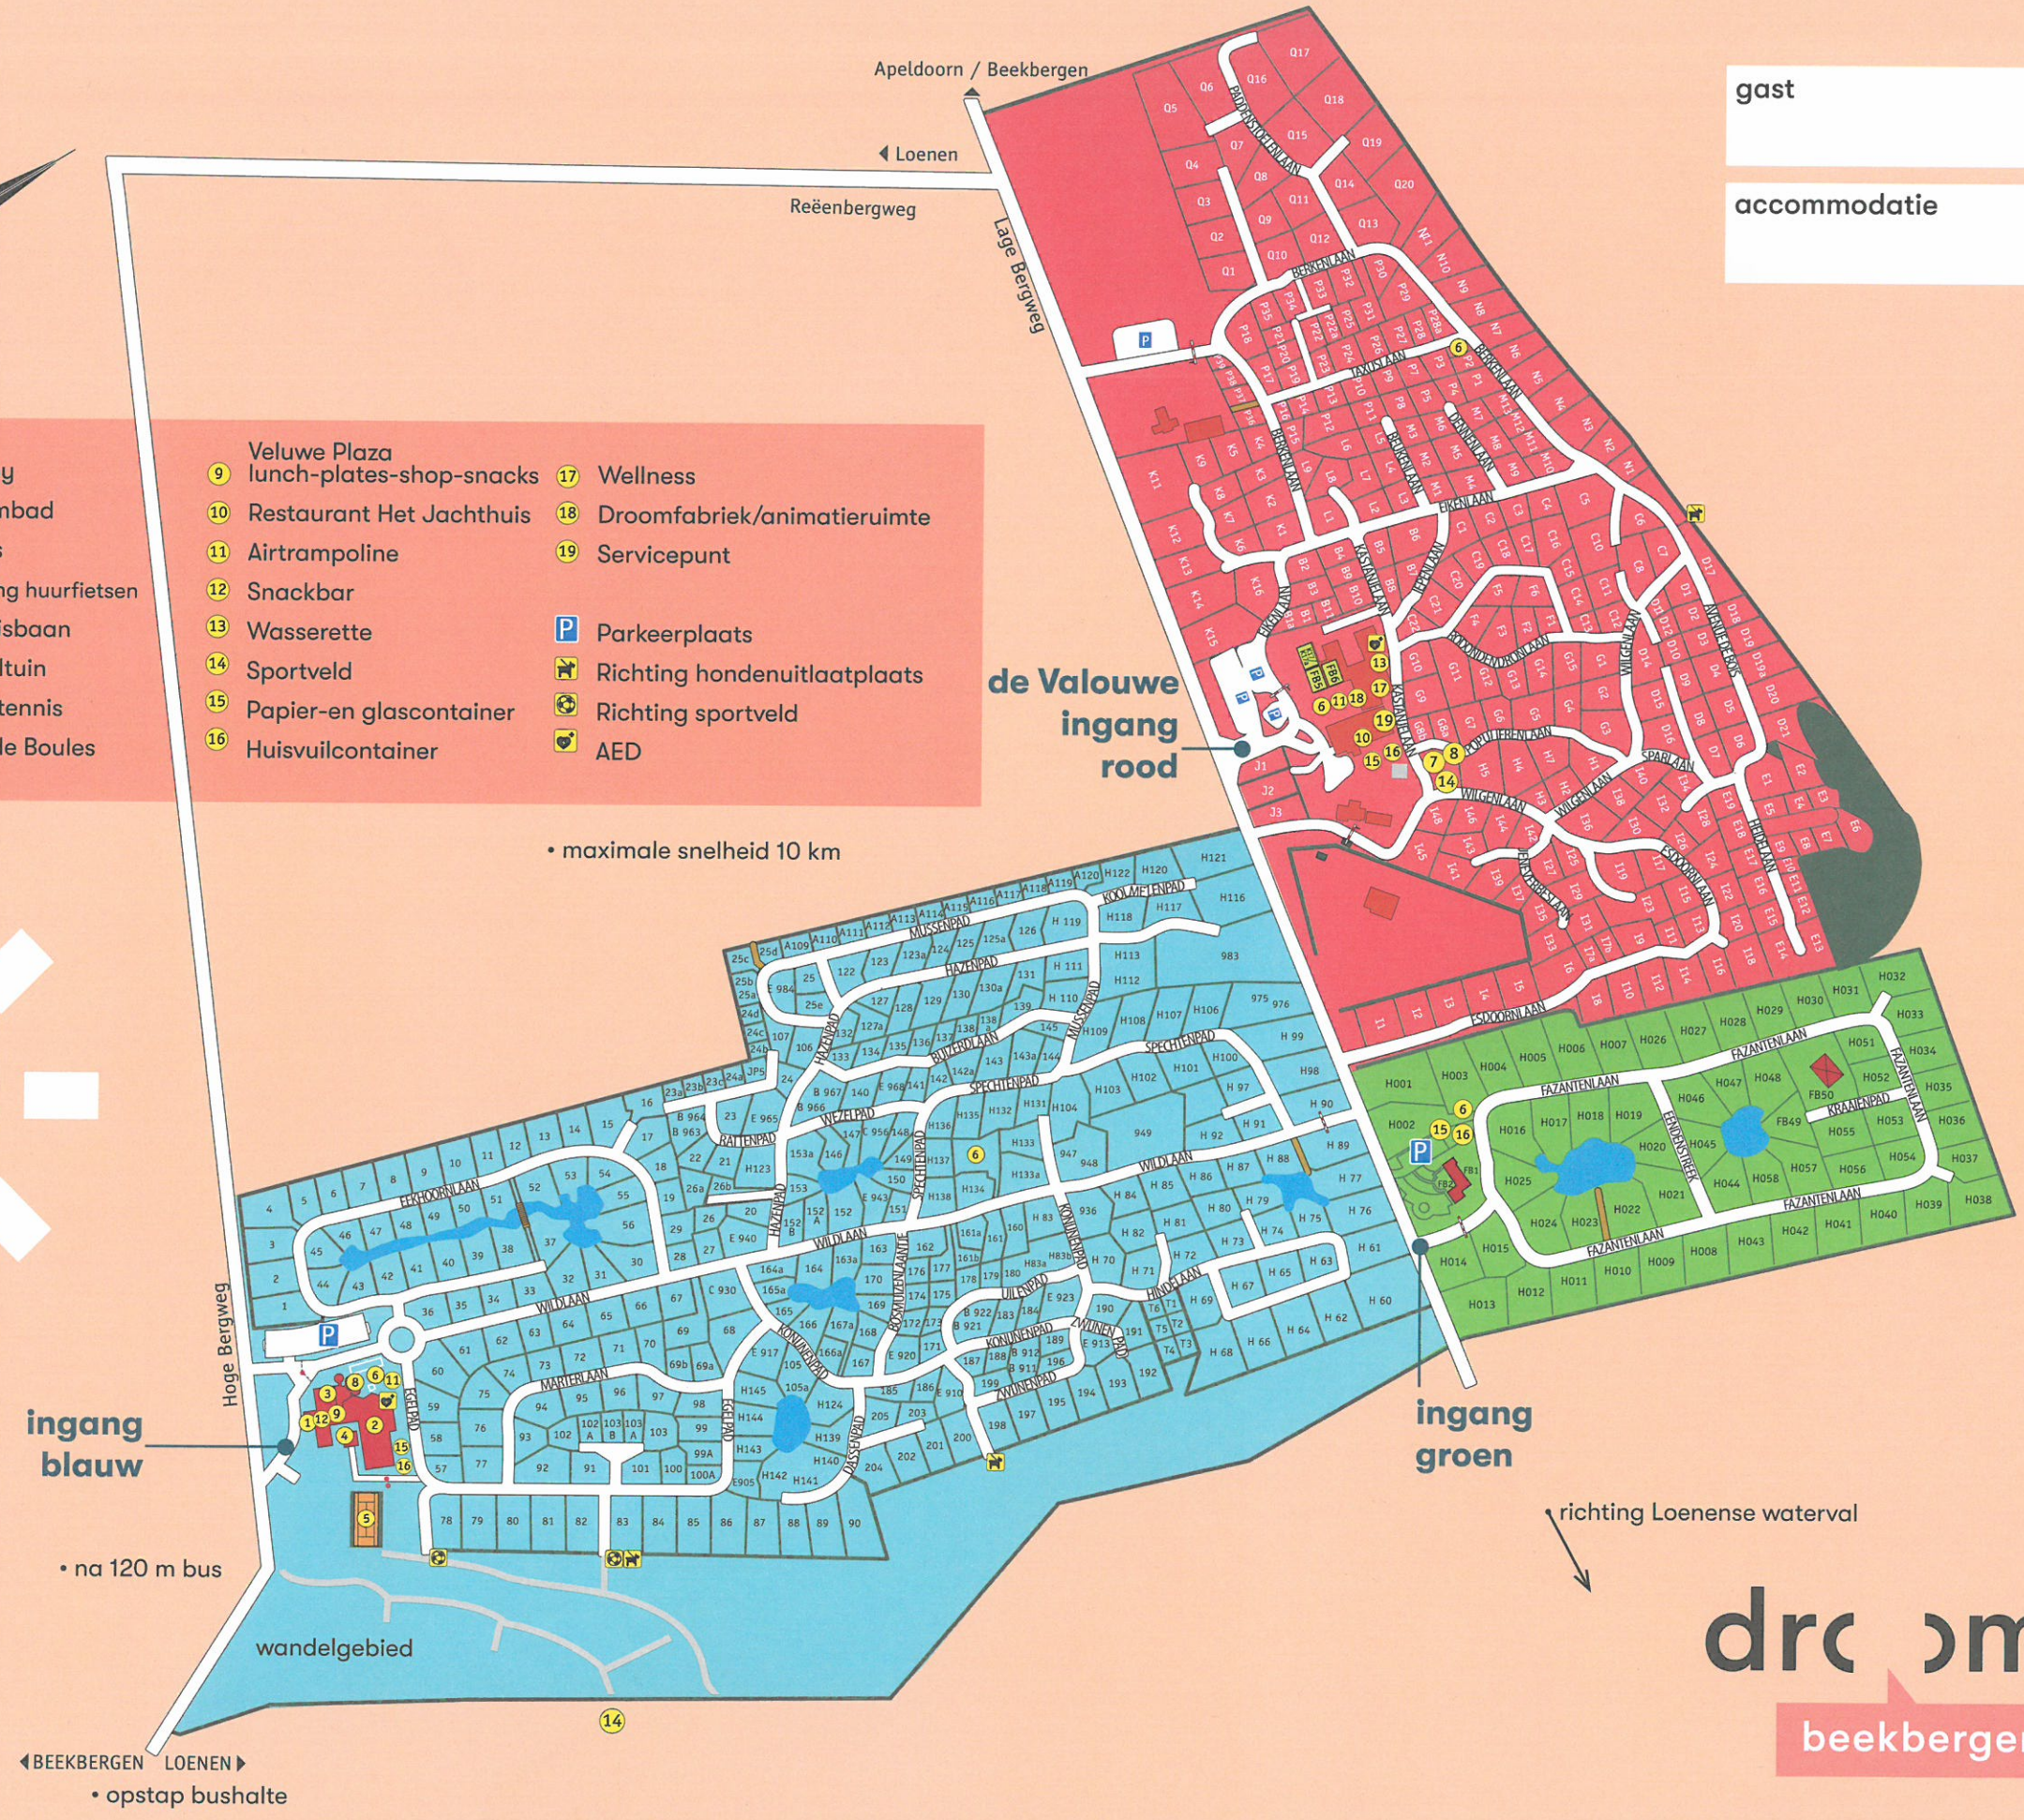

gast

accommodatie

- 1 Lobby
- 2 Zwembad
- 3 Sales
- 4 Stalling huurfietsen
- 5 Tennisbaan
- 6 Speeltuin
- 7 Tafeltennis
- 8 Jeu de Boules
- 9 Veluwe Plaza lunch-plates-shop-snacks
- 10 Restaurant Het Jachthuis
- 11 Airtrampoline
- 12 Snackbar
- 13 Wasserette
- 14 Sportveld
- 15 Papier-en glascontainer
- 16 Huisvuilcontainer
- 17 Wellness
- 18 Droomfabriek/animatieruimte
- 19 Servicepunt
- P Parkeerplaats
- ➔ Richting hondenuitlaatplaats
- ➔ Richting sportveld
- ➔ AED

• maximale snelheid 10 km

ingang blauw

• na 120 m bus

wandelgebied

◀ BEEKBERGEN LOENEN ▶

• opstap bushalte

ingang groen

richting Loenense waterval

droomparken

beekbergen

Hoge Bergweg 16
 7361 GS Beekbergen
 0031 (0)88 055 1591
 lobbybeekbergen@droomparken.nl