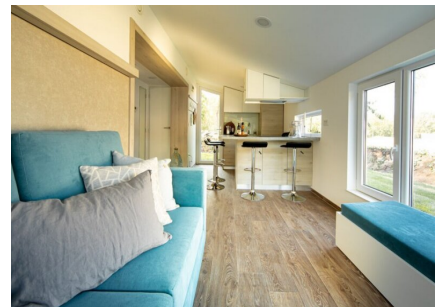

droomparken

Aantal personen: 4

Aantal kamers: 3

Type: Cosy Royal Eco

Locatie: Droompark Hooge Veluwe

De Cosy Royal is een luxe 4-persoons chalet met alle aandacht voor duurzaamheid. De ruime opzet en dito glaspartijen inspireren tot een ongekend vrij gevoel. In combinatie met de sfeervolle en moderne inrichting zorgt dit voor een plek waar recreëren tot kunst wordt verheven. Kortom: een aantrekkelijke recreatiewoning waar het goed toeven is en die bovendien makkelijk rendement oplevert.

Exterieur

De Cosy Royal heeft een stoere uitstraling, met huiselijk puntdak. Er is veel gebruik gemaakt van hout, dat voor een warm effect zorgt. Alle gebruikte materialen zijn van een hoogwaardige ecologische kwaliteit om het onderhoud te vergemakkelijken en optimale duurzaamheid te bieden. De enorme raampartijen zorgen voor een royaal uitzicht, zodat het buitengevoel tot binnen in de woning voelbaar is.