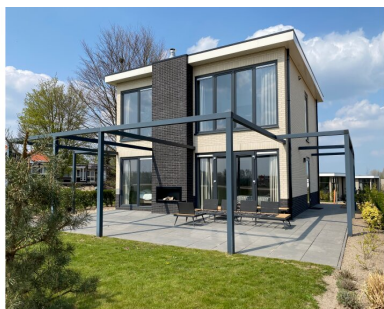

droomparken

Aantal personen: 8

Aantal kamers: 4

Type: Cube Magnifique

Locatie: Droompark Marina Strandbad

De bijzondere Cube Magnifique geeft een compleet nieuwe dimensie aan het begrip recreëren. Deze 8 persoons woning is zeer ruim van opzet en durven wij met recht de grootste van Nederland te noemen! Ontworpen door erkend architect Jan van Tellingen met vier slaapkamers, prachtige hoge raampartijen, een binnen- en buitenhaard, robuuste materialen en een uitgekiende ruimteverdeling; een daadwerkelijk uniek object in Nederland!

Opmerkingen:

De Cube Magnifique is ruim van opzet, functioneel, eigentijds en stijlvol. Alle gebruikte materialen zijn van een hoogwaardige kwaliteit, om het onderhoud te vergemakkelijken en extra duurzaamheid te bieden. De indrukwekkende glaspartijen zorgen voor een lichte, moderne en luxe uitstraling. De schoorsteenruimte biedt ruimte voor een mooie openhaard in uw woonkamer én kan gebruikt worden voor een buitenhaard.