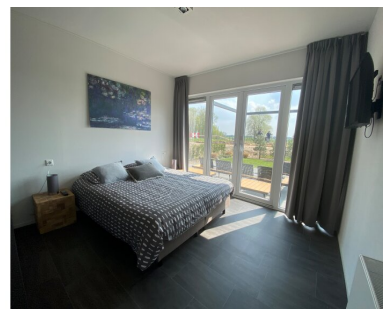

droomparken

Aantal personen: 8

Aantal kamers: 4

Type: Cube Magnifique

Locatie: Droompark Marina Strandbad

De bijzondere Cube Magnifique geeft een compleet nieuwe dimensie aan het begrip recreëren. Deze 8 persoons woning is zeer ruim van opzet en durven wij met recht de grootste van Nederland te noemen! Ontworpen door erkend architect Jan van Tellingen met vier slaapkamers, prachtige hoge raampartijen, een binnen- en buitenhaard, robuuste materialen en een uitgekiende ruimteverdeling; een daadwerkelijk uniek object in Nederland!

Opmerkingen:

De Cube Magnifique is ruim van opzet, functioneel, eigentijds en stijlvol. Alle gebruikte materialen zijn van een hoogwaardige kwaliteit, om het onderhoud te vergemakkelijken en extra duurzaamheid te bieden. De indrukwekkende glaspartijen zorgen voor een lichte, moderne en luxe uitstraling. De schoorsteenruimte biedt ruimte voor een mooie openhaard in uw woonkamer én kan gebruikt worden voor een buitenhaard.