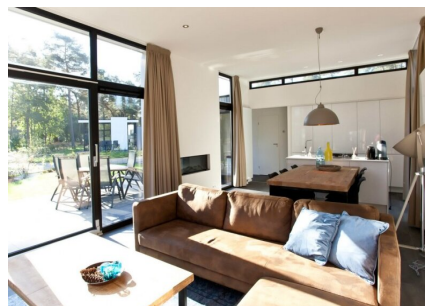

droomparken

Aantal personen: 4

Aantal kamers: 3

Type: L-Cube Premium

Locatie: Droompark Maasduinen

De L-Cube Premium is door zijn stijl en klasse de ideale tweede woning. De woning heeft een elegant exterieur dankzij haar witte tint en houten afwerking.

De luxe en praktische keuken is voorzien van alle moderne inbouwapparatuur. Naast de ruime en gezellige living, beschikt de L-Cube Premium ook over twee slaapkamers en een fraaie badkamer met inlopdouche, badkamermeubel en design radiator. Op het betegelde ruime terras kunt heerlijk genieten en ontspannen.