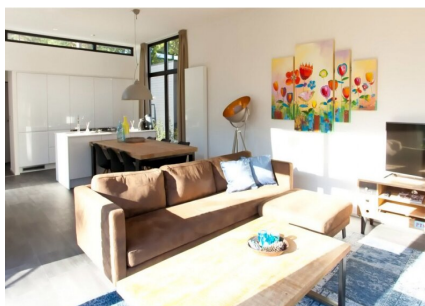

droomparken

Aantal personen: 4

Aantal kamers: 3

Type: L-Cube Premium

Locatie: Droompark Maasduinen

De L-Cube Premium is door zijn stijl en klasse de ideale tweede woning. De woning heeft een elegant exterieur dankzij haar witte tint en houten afwerking.

De luxe en praktische keuken is voorzien van alle moderne inbouwapparatuur. Naast de ruime en gezellige living, beschikt de L-Cube Premium ook over twee slaapkamers en een fraaie badkamer met inlopdouche, badkamermeubel en design radiator. Op het betegelde ruime terras kunt heerlijk genieten en ontspannen.