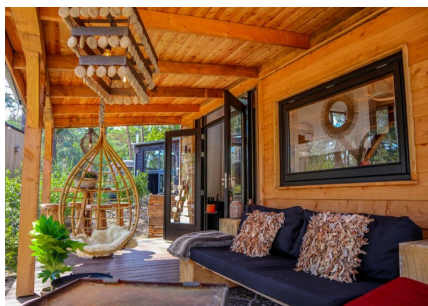

# droomparken

Aantal personen: 4

Aantal kamers: 3

Type: Tiny House 4-personen

Locatie: Droompark Hooge Veluwe

Slim gebruik van ruimte, innovatieve technologie en een gelikt design, dat zijn de kenmerken van een Tiny House. Voor de 'Tiny Houses by Droomparken' is geëxperimenteerd met een pelletkachel en elektrische verwarming. De gebruikte materialen zijn ecologisch verantwoord en de indeling en uitstraling zijn speels en bieden het 'nature' gevoel dat je mag verwachten in zo'n spraakmakende omgeving.. Dat brengt samen minder onderhoud, minder spullen, minder energieverbruik, minder kosten en minder footprint met zich mee! In een community sfeer deelt men het terras, banken en barbecues. Samen genieten en 'het nieuwe chillen' is dé nieuwe vakantiebeleving